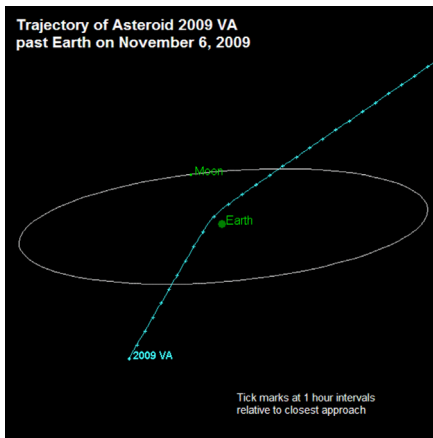

Andre Wulff

Links und Mitte: Bahn eines erdnahen Objekts (Near Earth Object, NEO), 2006 (© NASA) - Asteroid (© NASA)

Asteroiden oder Kometen
Einschlags-Manicouagan-Krater
in Kanada, Durchmesser 70 km
(© NASA)